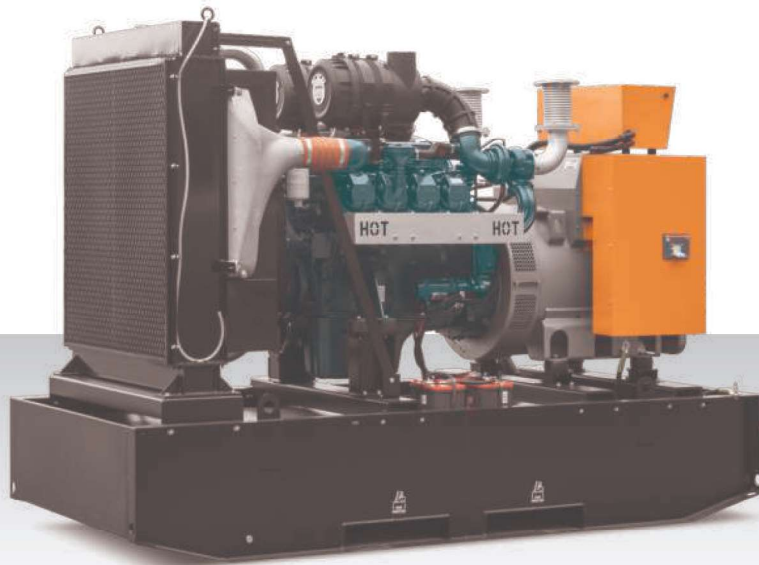

500 - 600 kVA DOOSAN-motorer

TEKNISK DATA:

MODEL		RID 500 B-SERIEN	RID 500 B-SERIEN S	RID 550 B-SERIEN	RID 550 B-SERIEN S	RID 600 B-SERIEN	RID 600 B-SERIEN S
Version		öppen plattform	tyst	öppen plattform	tyst	öppen plattform	tyst
Beställningsnummer aggregat		713716	713717	713750	713751	713718	713719
Beställningsnummer aggregat med automatisk omkopplare		-	-	-	-	-	-
Beställningsnummer aggregat med extern automatisk omkopplare		728319	728319	728319	728319	728320	728320
Nom. effekt kontinuerlig (cos = 0,8)	kVA/kW	500 / 400		550 / 440		600 / 480	
Nom.ström (cos = 0,8)	A	723		795		867	
Spänning	V	230 / 400		230 / 400		230 / 400	
Frekvens	Hz	50		50		50	
Dimensioner (L x W x H)	mm	3050x1420x2168	4000x1940x2383	3050x1420x2168	4000x1940x2383	3050x1420x2260	4400x2140x2549
Vikt	kg	3600	4900	3600	4900	4020	5600
Ljudnivå	dB(A)	83	72	83	72	82	72
Tankvolym	l	1000		1000		1000	
Motor	Doosan	DP158LD		DP180LA		DP180LB	
Varvtalsområde	rpm	1500		1500		1500	
Varvtsregulator		elektrisk		elektrisk		elektrisk	
Bränsle		diesel		diesel		diesel	
Kylning		vatten + luft		vatten + luft		vatten + luft	
Slagvolym	l	14,6		18,3		18,3	
Motoreffekt	kW	464		502		556	
Startmotor	V	24		24		24	
Olja (rekommenderad)		RID 10W40		RID 10W40		RID 10W40	
Oljevolym i motor	l	22		34		34	
Bränsleförbrukning last 100/75%	l/h	115,1 / 83,4		123,6 / 94,2		136,4 / 103,8	
Generator typ		synkron		synkron		synkron	
Isolationstyp		H		H		H	
Skyddsklass		IP 23		IP 23		IP 23	